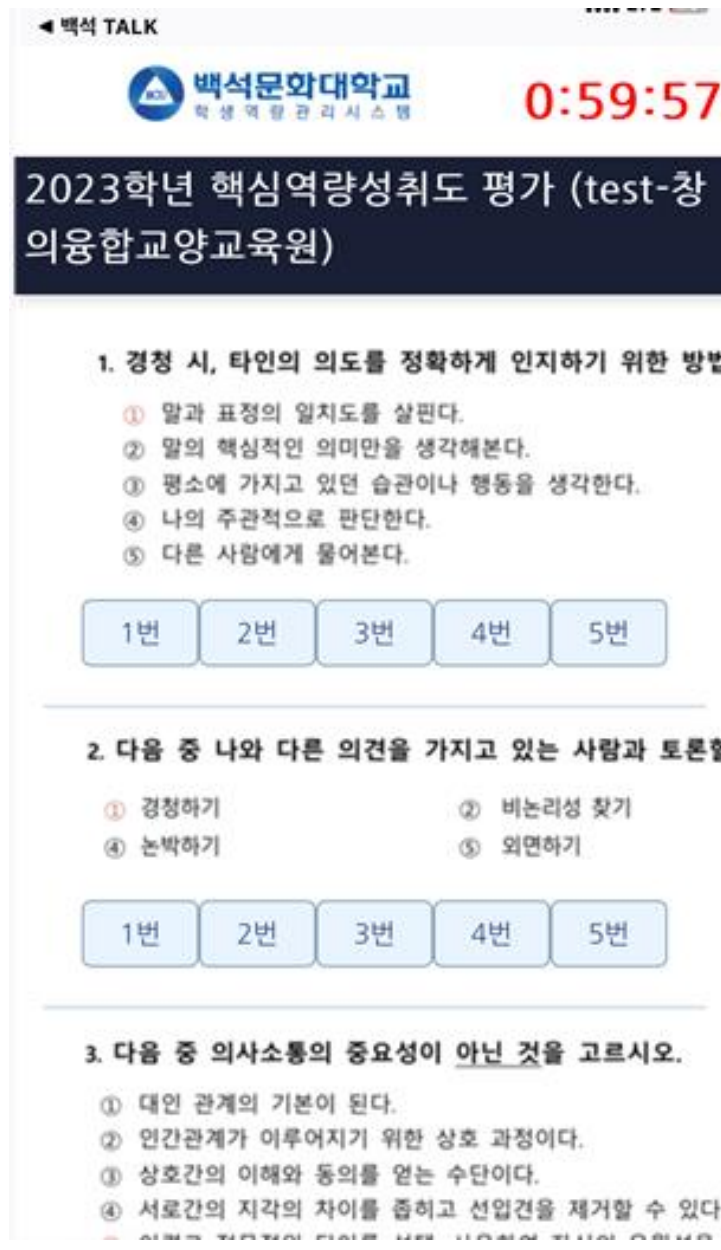

핵심역량 성취도평가 매뉴얼

핵심역량 성취도평가

• 평가 목적

재학생 대상 전체 교육과정의 핵심역량 성취도 평가를 통하여 교육의 질 개선 및 혁신적 교육성과를 창출하는데 목적을 둠

• 참여대상 전 학부(과) 재학생

• 실시방법 백석톡 또는 학생역량관리시스템

• 참여혜택 참여 학생 대상 BCU-TOP 핵심역량별 배점 부여

혁신역량		소통역량		관계역량		섬김역량		전공역량	점수
창의융합역량	문제해결역량	의사소통역량	글로벌역량	대인관계역량	협업역량	사회공헌역량	섬김리더십역량		
	6	2						2	10

모바일 버전

백석톡 앱 실행 후, 학생역량관리(비교과) - 역량계획 - 핵심역량 성취도평가 - 검사실시

모바일 버전

핵심역량 성취도 평가

- 핵심역량 성취도 평가를 시작합니다.
- 아래의 버튼으로 검사할 시험의 종류 선택하세요.

5

2023학년 핵심역량성취도 평가 (test-창의융합교육원)

6

시작하기 >

※주의사항

시간지연 또는 시험 도중 중지 (창닫기 및 앱종료)시 평가 값이 저장되지 않으며, 재응시가 불가능합니다. 평가 완료 후 반드시 **제출완료** 버튼을 눌러주세요.

2023학년도 핵심역량성취도평가 - 시작하기 - 문제 풀기(60분)

PC 버전

The image shows a screenshot of the Baekseok Culture University (BCU) website. The top navigation bar includes links for '대학소개' (University Introduction), '입학안내' (Admission Guide), '대학기관' (University Institutions), '학부과소개' (Faculty/Department Introduction), '학사정보' (Academic Information), and '대학생활' (University Life). A search bar and a menu icon are also present. Below the navigation bar, there are two search boxes: '종합정보시스템 (BS-Career포털) GO' and '사이버캠퍼스 GO'. A red circle with the number '1' highlights the '학생역량관리 시스템' (Student Career Management System) link in the navigation menu. A red arrow points from this link to a callout box that says 'CLICK!' with a checkmark. The callout box contains a computer icon and the text '학생역량관리 시스템'. Below the navigation bar, there is a large banner for '클래스가 다른 대학! 백석문화대학교' (A Different Class! Baekseok Culture University) with a gold medal graphic. To the right, there is a '로그인' (Login) button for the '학생' (Student) section, highlighted with a red box and a red circle with the number '2'. Below the banner, there are several content blocks: '학사일정' (Academic Calendar), '진로상담' (Career Counseling), '공지사항' (Notice), '행사안내' (Event Guide), '교내채용' (On-campus Recruitment), '교외채용' (Off-campus Recruitment), '아르바이트' (Part-time Job), '역량계획' (Competency Planning), '역량개발' (Competency Development), and '실전취업' (Real-world Employment).