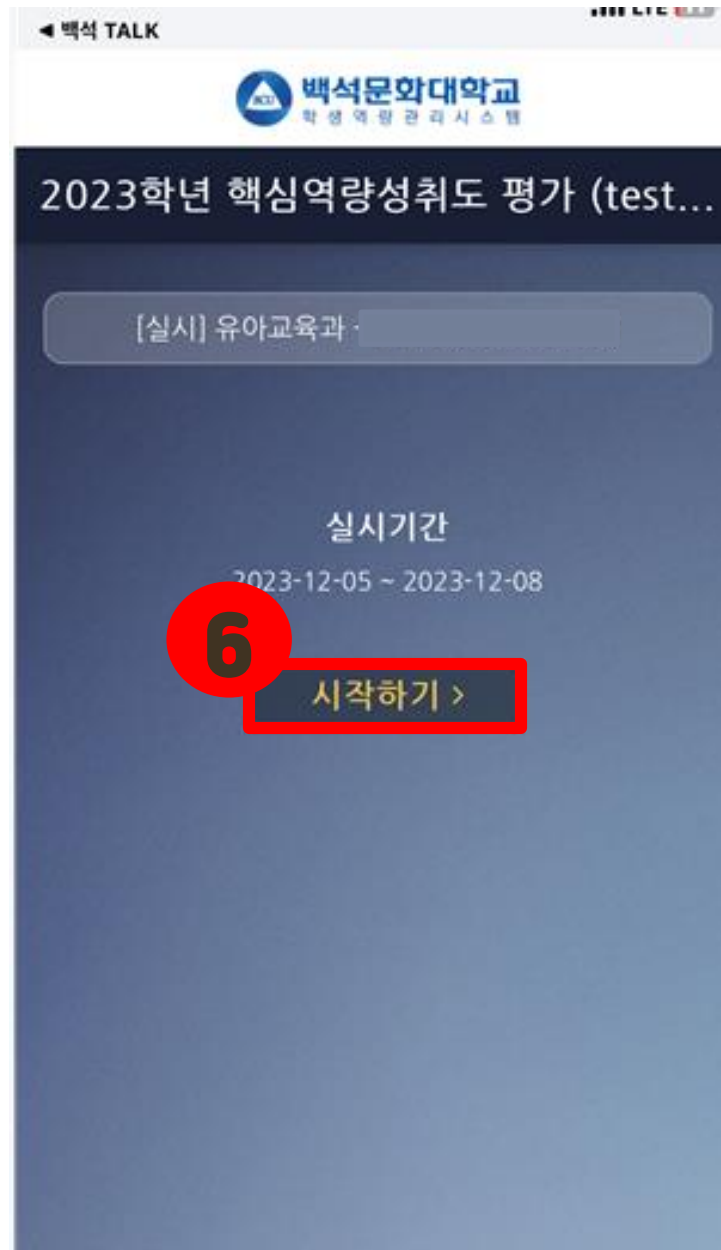

모바일 버전

백석톡 앱 실행 후, 학생역량관리(비교과) - 역량계획 - 핵심역량 성취도평가 - 검사실시

모바일 버전

핵심역량 성취도 평가

- 핵심역량 성취도 평가를 시작합니다.
- 아래의 버튼으로 검사할 시험의 종류 선택하세요.

5

2023학년 핵심역량성취도 평가 (test-창의융합교육원)

6

시작하기 >

※주의사항

시간지연 또는 시험 도중 중지 (창닫기 및 앱종료)시 평가 값이 저장되지 않으며, 재응시가 불가능합니다. 평가 완료 후 반드시 **제출완료** 버튼을 눌러주세요.

2023학년도 핵심역량성취도평가 - 시작하기 - 문제 풀기(60분)

PC 버전

The image shows a screenshot of the Baekseok Culture University (BCU) website. The top navigation bar includes links for '대학소개' (University Introduction), '입학안내' (Admission Guide), '대학기관' (University Institutions), '학부과소개' (Faculty/Department Introduction), '학사정보' (Academic Information), and '대학생활' (University Life). A search bar and a menu icon are also present. Below the navigation bar, there are two search boxes: '종합정보시스템 (BS-Career포털) GO' and '사이버캠퍼스 GO'. A red circle with the number '1' highlights the '학생역량관리 시스템' (Student Career Management System) link in the navigation menu. A red arrow points from this link to a callout box that says 'CLICK!' with a checkmark. The callout box contains a computer icon and the text '학생역량관리 시스템'. Below the navigation bar, there is a large banner for '클래스가 다른 대학! 백석문화대학교' (A Different Class! Baekseok Culture University) with a gold medal graphic. To the right, there is a '로그인' (Login) button for the '학생' (Student) section, highlighted with a red box and a red circle with the number '2'. Below the banner, there are several content blocks: '학사일정' (Academic Calendar), '진로상담' (Career Counseling), '공지사항' (Notice), '행사안내' (Event Guide), '교내채용' (On-campus Recruitment), '교외채용' (Off-campus Recruitment), '아르바이트' (Part-time Job), '역량계획' (Competency Planning), '역량개발' (Competency Development), and '실전취업' (Real-world Employment).