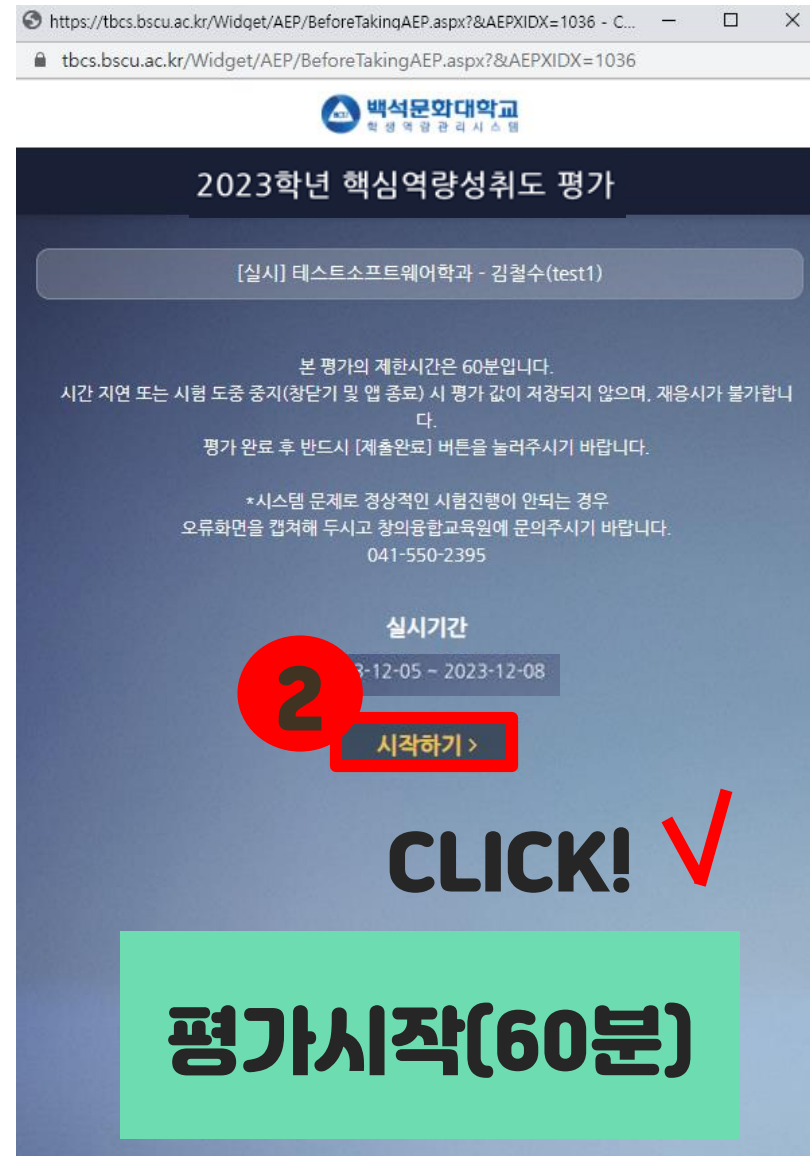

시작하기 >

※주의사항

시간지연 또는 시험 도중 중지 (창닫기 및 앱종료)시 평가 값이 저장되지 않으며, 재응시가 불가능합니다. 평가 완료 후 반드시 **제출완료** 버튼을 눌러주세요.

2023학년도 핵심역량성취도평가 - 시작하기 - 문제 풀기(60분)

PC 버전

The image shows a screenshot of the Baekseok Culture University (BCU) website. The top navigation bar includes links for '대학소개' (University Introduction), '입학안내' (Admission Guide), '대학기관' (University Institutions), '학부과소개' (Faculty/Department Introduction), '학사정보' (Academic Information), and '대학생활' (University Life). A search bar and a menu icon are also present. Below the navigation bar, there are two search boxes: '종합정보시스템 (BS-Career포털) GO' and '사이버캠퍼스 GO'. A red circle with the number '1' highlights the '학생역량관리 시스템' (Student Career Management System) link in the navigation menu. A red arrow points from this link to a callout box that says 'CLICK!' with a checkmark. The callout box contains a computer icon and the text '학생역량관리 시스템'. Below the navigation bar, there is a large banner for '클래스가 다른 대학! 백석문화대학교' (A Different Class! Baekseok Culture University) with a gold medal graphic. To the right, there is a '로그인' (Login) button for the '학생' (Student) section, highlighted with a red box and a red circle with the number '2'. Below the banner, there are several content blocks: '학사일정' (Academic Calendar), '진로상담' (Career Counseling), '공지사항' (Notice), '행사안내' (Event Guide), '교내채용' (On-campus Recruitment), '교외채용' (Off-campus Recruitment), '아르바이트' (Part-time Job), '역량계획' (Competency Planning), '역량개발' (Competency Development), and '실전취업' (Real-world Employment).

백석문화대학교 홈페이지 접속 - 학생역량관리시스템 - 로그인

PC 버전

왼쪽 메뉴 - 역량계획 - 핵심역량 성취도평가 - 오른쪽 [검사실시] 클릭

PC 버전

※주의사항

시간지연 또는 시험 도중 중지
(창닫기 및 앱 종료)시 평가 값이
저장되지 않으며, 재응시가
불가능합니다.

평가 완료 후 반드시 **제출완료**
버튼을 눌러주세요.

왼쪽 메뉴 - 역량계획 - 핵심역량 성취도평가 - 오른쪽 [검사실시] 클릭 - 문제풀기(60분)