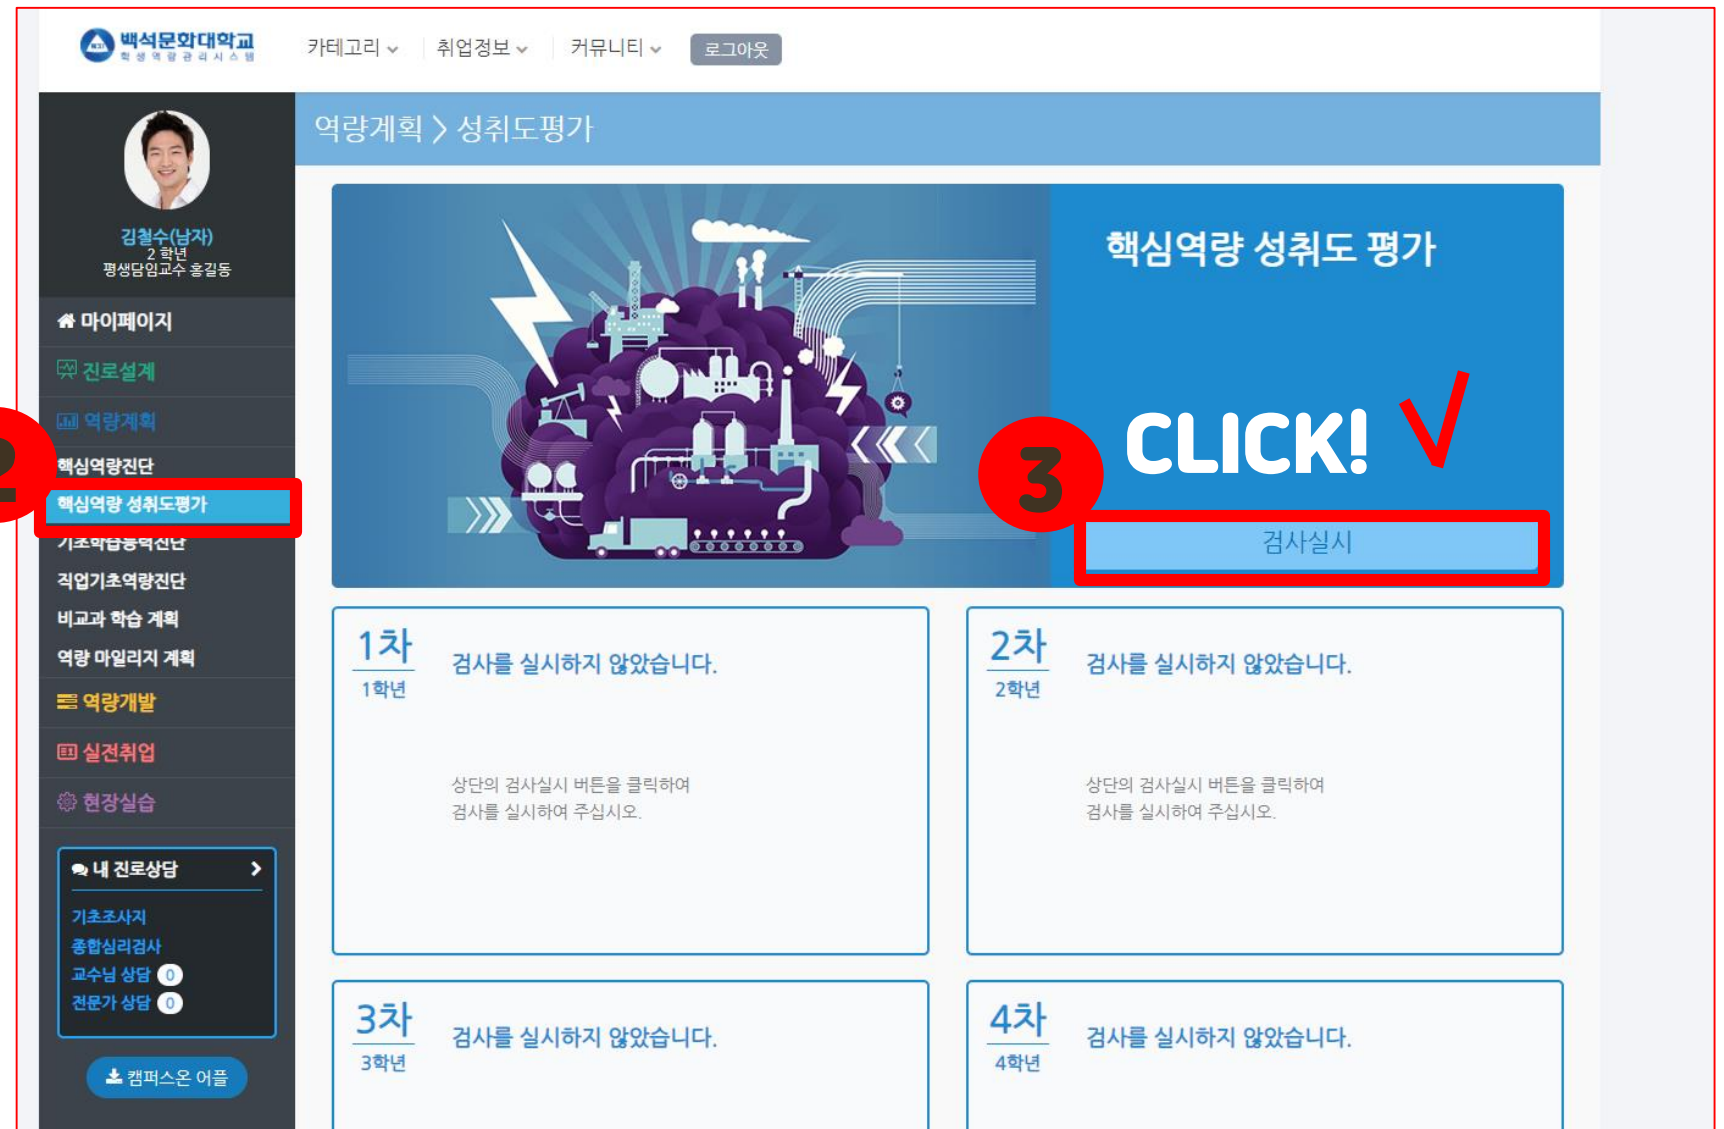

시작하기 >

※주의사항

시간지연 또는 시험 도중 중지 (창닫기 및 앱종료)시 평가 값이 저장되지 않으며, 재응시가 불가능합니다. 평가 완료 후 반드시 **제출완료** 버튼을 눌러주세요.

2023학년도 핵심역량성취도평가 - 시작하기 - 문제 풀기(60분)

PC 버전

The image shows a screenshot of the Baekseok Culture University (BCU) website. The top navigation bar includes links for '대학소개' (University Introduction), '입학안내' (Admission Guide), '대학기관' (University Institutions), '학부과소개' (Faculty/Department Introduction), '학사정보' (Academic Information), and '대학생활' (University Life). A search bar and a menu icon are also present. Below the navigation bar, there are two search boxes: '종합정보시스템 (BS-Career포털) GO' and '사이버캠퍼스 GO'. A red circle with the number '1' highlights the '학생역량관리 시스템' (Student Career Management System) link in the navigation menu. A red arrow points from this link to a callout box that says 'CLICK!' with a checkmark. The callout box contains a computer icon and the text '학생역량관리 시스템'. Below the navigation bar, there is a large banner for '클래스가 다른 대학! 백석문화대학교' (A Different Class! Baekseok Culture University) with a gold medal graphic. To the right, there is a '로그인' (Login) button for the '학생' (Student) section, highlighted with a red box and a red circle with the number '2'. Below the banner, there are several content blocks: '학사일정' (Academic Calendar), '진로상담' (Career Counseling), '공지사항' (Notice), '행사안내' (Event Guide), '교내채용' (On-campus Recruitment), '교외채용' (Off-campus Recruitment), '아르바이트' (Part-time Job), '역량계획' (Competency Planning), '역량개발' (Competency Development), and '실전취업' (Real-world Employment).

백석문화대학교 홈페이지 접속 - 학생역량관리시스템 - 로그인

PC 버전

왼쪽 메뉴 - 역량계획 - 핵심역량 성취도평가 - 오른쪽 [검사실시] 클릭

PC 버전

※주의사항

시간지연 또는 시험 도중 중지
(창닫기 및 앱 종료)시 평가 값이
저장되지 않으며, 재응시가
불가능합니다.

평가 완료 후 반드시 **제출완료**
버튼을 눌러주세요.

왼쪽 메뉴 - 역량계획 - 핵심역량 성취도평가 - 오른쪽 [검사실시] 클릭 - 문제풀기(60분)