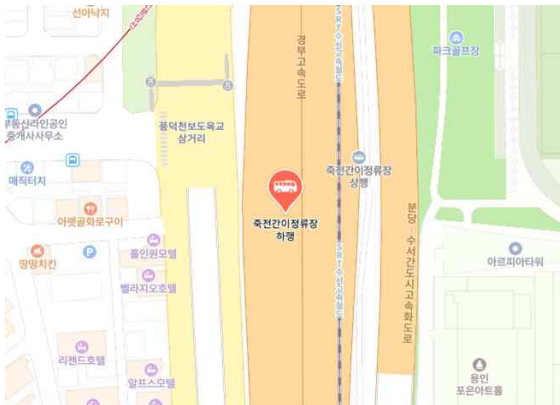

통학버스 승차위치 및 탑승시간 안내

■ 영등포

※ 승차위치: 영등포로터리 지하쇼핑센터 5번출구 신한은행 앞 (06:50)

■ 교대

※ 승차위치: 교대역 8번/14번 출구(세연타워) 커피숍 앞 (07:30/08:30)

■ 잠실

※ 승차위치: 잠실역 4번 출구(롯데마트) 전방 150M 시계탑 소화전 앞 (06:50)

■ 분당

※ 승차위치: 법원사거리 쉼보레매장앞(이브자리) (07:30/08:30)

※ 승차위치: 영통 고가길 버스정류장(영통 입구 수원, 신갈IC방면), (07:40/08:40)

※ 승차위치: 수원T/G 입구 버스정류장(BMW매장앞) (07:45/08:45)

※ 승차위치: 동탄이마트 버스정류장(동탄IC방면) (08:00/09:00)

■ 용인

※ 승차위치: 용인시외버스터미널 공영주차장 앞 (07:10)

※ 승차위치: 명지대사거리근처 삼성디지털앞 (07:15)

※ 승차위치: 강남대 삼거리 굿모닝외과건물 앞 (07:30)

※ 승차위치: 신갈 고속시외버스정류소 (07:35)

■수원, 병점, 오산, 평택

※ 승차위치: 수원역 파출소 우측 50m 앞 (07:00)

※ 승차위치: 병점 홈플러스 버스정류장 (07:15)

※ 승차위치: 오산역 환승센터 파출소20M 앞

※ 승차위치: 평택대입구 GS편의점 버스승강장 앞 (08:10)

※ 승차위치: 평택 안성스타필드(마트킹) 버스승강장 (08:10)

■ 죽전

※ 승차위치: 죽전 간이정류장.부산방면(고속도로) 하행(07:30~07:50/08:50~09:00)