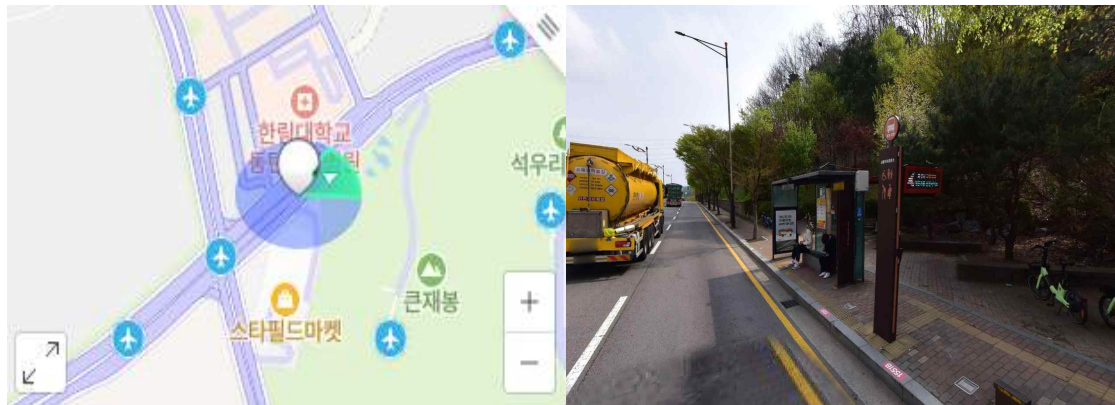

통학버스 승차위치 및 탑승시간 안내

■ 영등포

※ 승차위치: 영등포로터리 지하쇼핑센터 5번출구 신한은행 앞 (06:50)

■ 교대

※ 승차위치: 교대역 8번/14번 출구(세연타워) 커피숍 앞 (07:30/08:30)

■ 잠실

※ 승차위치: 잠실역 4번 출구(롯데마트) 전방 150M 시계탑 소화전 앞 (06:50)

■ 분당

※ 승차위치: 야탑역 4번 출구 택시승강장(MG새마을금고) (07:30/08:30)

■ 인천·송내

※ 승차위치: 문학경기장 1번 출구 (06:20)

※ 승차위치: 송내(남부역) 1번 출구 바닥 14번 표시자리 (06:40)

■ 안양

※ 승차위치: 안양역 앞 1번가 공용주차장 앞 (06:50)

※ 승차위치: 범계역 4번출구 택시승강장 (07:00)

■ 수원

※ 승차위치: 법원사거리 쉼보레매장앞(이브자리) (07:30/08:30)

※ 승차위치: 영통 고가길 버스정류장(영통 입구 수원, 신갈IC방면), (07:40/08:40)

※ 승차위치: 수원T/G 입구 버스정류장(BMW매장앞) (07:45/08:45)

※ 승차위치: 동탄이마트 버스정류장(동탄IC방면) (08:00/09:00)

■ 용인

※ 승차위치: 용인시외버스터미널 공영주차장 앞 (07:10)

※ 승차위치: 명지대사거리근처 삼성디지털앞 (07:15)

※ 승차위치: 강남대 삼거리 굿모닝외과건물 앞 (07:30)

※ 승차위치: 신갈 고속시외버스정류소 (07:35)

■수원, 병점, 오산, 평택

※ 승차위치: 수원역 파출소 우측 50m 앞 (07:00)

※ 승차위치: 병점 홈플러스 버스정류장 (07:15)

※ 승차위치: 오산역 환승센터 파출소20M 앞

※ 승차위치: 평택대입구 GS편의점 버스승강장 앞 (08:10)