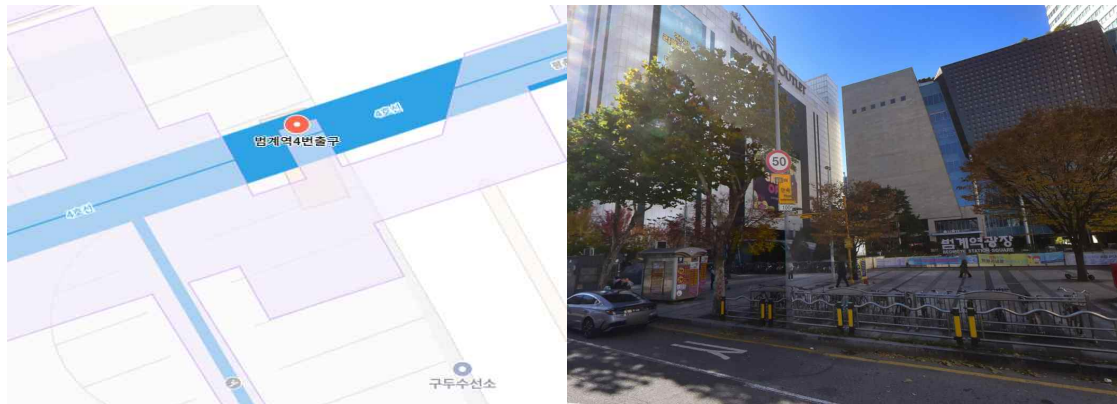

통학버스 승차위치 및 탑승시간 안내

■ 영등포

※ 승차위치: 영등포로터리 지하쇼핑센터 5번출구 신한은행 앞 (06:50)

■ 교대

※ 승차위치: 교대역 8번/14번 출구(세연타워) 커피숍 앞 (07:30/08:30)

■ 잠실

※ 승차위치: 잠실역 4번 출구(롯데마트) 전방 150M 시계탑 소화전 앞 (06:50)

■ 분당

※ 승차위치: 야탑역 4번 출구 택시승강장(MG새마을금고) (07:30/08:30)

■ 인천·송내

※ 승차위치: 문학경기장 1번 출구 (06:20)

※ 승차위치: 송내(남부역) 1번 출구 바닥 14번 표시자리 (06:40)

■ 안양

※ 승차위치: 안양역 앞 1번가 공용주차장 앞 (06:50)

※ 승차위치: 범계역 4번출구 택시승강장 (07:00)

■ 수원

※ 승차위치: 법원사거리 쉼보레매장앞(이브자리) (07:30/08:30)

※ 승차위치: 영통 고가길 버스정류장(영통 입구 수원, 신갈IC방면), (07:40/08:40)

※ 승차위치: 수원T/G 입구 버스정류장(BMW매장앞) (07:45/08:45)

※ 승차위치: 동탄이마트 버스정류장(동탄IC방면) (08:00/09:00)

■ 용인

※ 승차위치: 용인시외버스터미널 공영주차장 앞 (07:10)

※ 승차위치: 명지대사거리근처 삼성디지털앞 (07:15)

※ 승차위치: 강남대 삼거리 굿모닝외과건물 앞 (07:30)

※ 승차위치: 신갈 고속시외버스정류소 (07:35)

■수원, 병점, 오산, 평택

※ 승차위치: 수원역 파출소 우측 50m 앞 (07:00)

※ 승차위치: 병점 홈플러스 버스정류장 (07:15)

※ 승차위치: 오산역 환승센터 파출소20M 앞

※ 승차위치: 평택대입구 GS편의점 버스승강장 앞 (08:10)