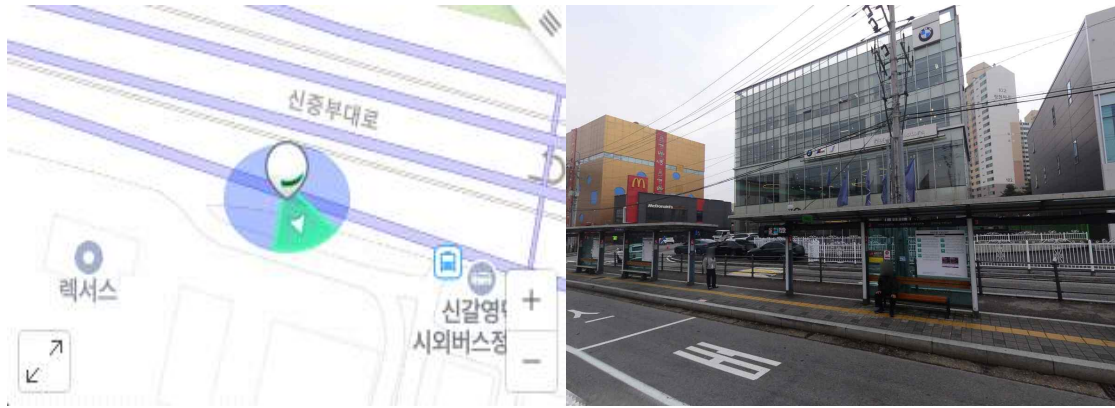

통학버스 승차위치 및 탑승시간 안내

■ 영등포

※ 승차위치: 영등포로터리 지하쇼핑센터 5번출구 신한은행 앞 (06:50)

■ 교대

※ 승차위치: 교대역 8번/14번 출구(세연타워) 커피숍 앞 (07:30/08:30)

■ 잠실

※ 승차위치: 잠실역 4번 출구(롯데마트) 전방 150M 시계탑 소화전 앞 (06:50)

■ 분당

※ 승차위치: 야탑역 4번 출구 택시승강장(MG새마을금고) (07:30/08:30)

■ 인천·송내

※ 승차위치: 문학경기장 1번 출구 (06:20)

※ 승차위치: 송내(남부역) 1번 출구 바닥 14번 표시자리 (06:40)

■ 안양

※ 승차위치: 안양역 앞 1번가 공용주차장 앞 (06:50)

※ 승차위치: 범계역 4번출구 택시승강장 (07:00)

■ 수원

※ 승차위치: 법원사거리 쉼보레매장앞(이브자리) (07:30/08:30)

※ 승차위치: 영통 고가길 버스정류장(영통 입구 수원, 신갈IC방면), (07:40/08:40)

※ 승차위치: 수원T/G 입구 버스정류장(BMW매장앞) (07:45/08:45)

※ 승차위치: 동탄이마트 버스정류장(동탄IC방면) (08:00/09:00)

■ 용인

※ 승차위치: 용인시외버스터미널 공영주차장 앞 (07:10)

※ 승차위치: 명지대사거리근처 삼성디지털앞 (07:15)

※ 승차위치: 강남대 삼거리 굿모닝외과건물 앞 (07:30)

※ 승차위치: 신갈 고속시외버스정류소 (07:35)

■수원, 병점, 오산, 평택

※ 승차위치: 수원역 파출소 우측 50m 앞 (07:00)

※ 승차위치: 병점 홈플러스 버스정류장 (07:15)

※ 승차위치: 오산역 환승센터 파출소20M 앞

※ 승차위치: 평택대입구 GS편의점 버스승강장 앞 (08:10)