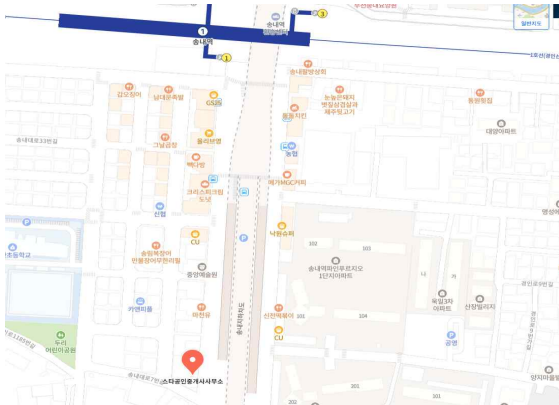

통학버스 승차위치 및 탑승시간 안내

■ 영등포

※ 승차위치: 영등포로터리 지하쇼핑센터 5번출구 신한은행 앞 (06:50)

■ 교대

※ 승차위치: 교대역 8번/14번 출구(세연타워) 커피숍 앞 (07:30/08:30)

■ 잠실

※ 승차위치: 잠실역 4번 출구(롯데마트) 전방 150M 시계탑 소화전 앞 (06:50)

■ 분당

※ 승차위치: 야탑역 4번 출구 택시승강장(MG새마을금고) (07:30/08:30)

■ 인천·송내

※ 승차위치: 문학경기장 1번 출구 (06:20)

※ 승차위치: 송내(남부역) 1번 출구 바닥 14번 표시자리 (06:40)

■ 안양

※ 승차위치: 안양역 앞 1번가 공용주차장 앞 (06:50)

※ 승차위치: 범계역 4번출구 택시승강장 (07:00)

■ 수원

※ 승차위치: 법원사거리 쉼보레매장앞(이브자리) (07:30/08:30)

※ 승차위치: 영통 고가길 버스정류장(영통 입구 수원, 신갈IC방면), (07:40/08:40)

※ 승차위치: 수원T/G 입구 버스정류장(BMW매장앞) (07:45/08:45)

※ 승차위치: 동탄이마트 버스정류장(동탄IC방면) (08:00/09:00)

■ 용인

※ 승차위치: 용인시외버스터미널 공영주차장 앞 (07:10)

※ 승차위치: 평택 안성스타필드(마트킹) 버스승강장 (08:10)

■ 죽전

※ 승차위치: 죽전 간이정류장.부산방면(고속도로) 하행(07:30~07:50/08:50~09:00)