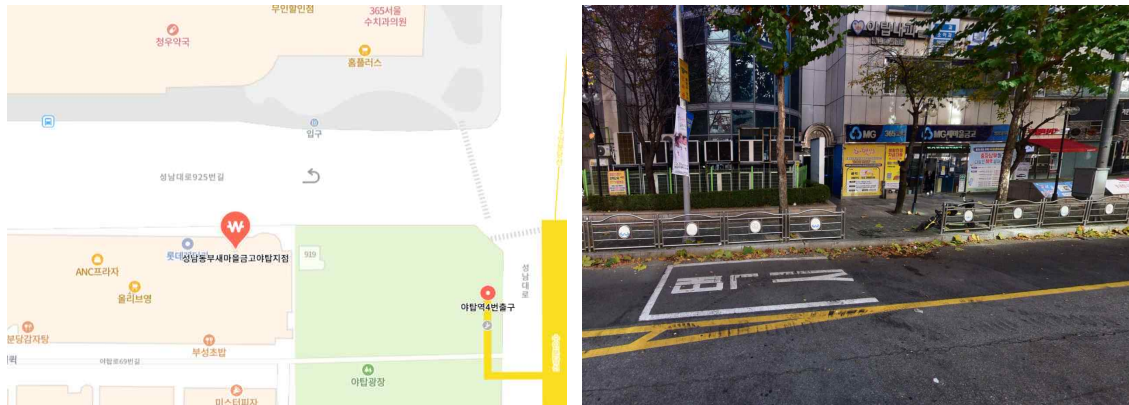

통학버스 승차위치 및 탑승시간 안내

■ 영등포

※ 승차위치: 영등포로터리 지하쇼핑센터 5번출구 신한은행 앞 (06:50)

■ 교대

※ 승차위치: 교대역 8번/14번 출구(세연타워) 커피숍 앞 (07:30/08:30)

■ 잠실

※ 승차위치: 잠실역 4번 출구(롯데마트) 전방 150M 시계탑 소화전 앞 (06:50)

■ 분당

※ 승차위치: 야탑역 4번 출구 택시승강장(MG새마을금고) (07:30/08:30)

■ 인천·송내

※ 승차위치: 문학경기장 1번 출구 (06:20)

※ 승차위치: 송내(남부역) 1번 출구 바닥 14번 표시자리 (06:40)

■ 안양

※ 승차위치: 안양역 앞 1번가 공용주차장 앞 (06:50)

※ 승차위치: 범계역 4번출구 택시승강장 (07:00)

■ 수원

※ 승차위치: 법원사거리 쉼보레매장앞(이브자리) (07:30/08:30)

※ 승차위치: 영통 고가길 버스정류장(영통 입구 수원, 신갈IC방면), (07:40/08:40)

※ 승차위치: 수원T/G 입구 버스정류장(BMW매장앞) (07:45/08:45)

※ 승차위치: 동탄이마트 버스정류장(동탄IC방면) (08:00/09:00)

■ 용인

※ 승차위치: 용인시외버스터미널 공영주차장 앞 (07:10)

※ 승차위치: 명지대사거리근처 삼성디지털앞 (07:15)

※ 승차위치: 강남대 삼거리 굿모닝외과건물 앞 (07:30)

※ 승차위치: 신갈 고속시외버스정류소 (07:35)

■수원, 병점, 오산, 평택

※ 승차위치: 수원역 파출소 우측 50m 앞 (07:00)

※ 승차위치: 병점 홈플러스 버스정류장 (07:15)

※ 승차위치: 오산역 환승센터 파출소20M 앞

※ 승차위치: 평택대입구 GS편의점 버스승강장 앞 (08:10)