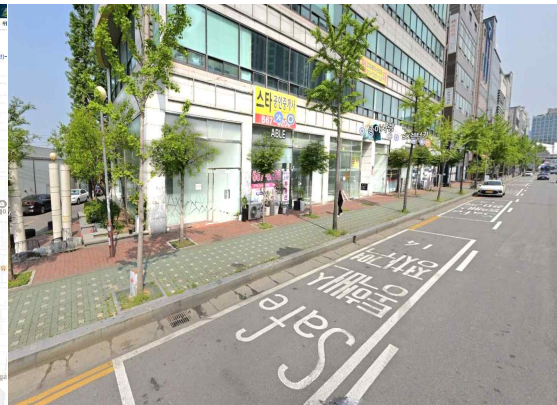

통학버스 승차위치 및 탑승시간 안내

■ 영등포

※ 승차위치: 영등포로터리 지하쇼핑센터 5번출구 신한은행 앞 (06:50)

■ 교대

※ 승차위치: 교대역 8번/14번 출구(세연타워) 커피숍 앞 (07:30/08:30)

■ 잠실

※ 승차위치: 잠실역 4번 출구(롯데마트) 전방 150M 시계탑 소화전 앞 (06:50)

■ 분당

※ 승차위치: 야탑역 4번 출구 택시승강장(MG새마을금고) (07:30/08:30)

■ 인천·송내

※ 승차위치: 문학경기장 1번 출구 (06:20)

※ 승차위치: 송내(남부역) 1번 출구 바닥 14번 표시자리 (06:40)

■ 안양

※ 승차위치: 안양역 앞 1번가 공용주차장 앞 (06:50)

※ 승차위치: 범계역 4번출구 택시승강장 (07:00)

■ 수원

※ 승차위치: 법원사거리 쉼보레매장앞(이브자리) (07:30/08:30)

※ 승차위치: 영통 고가길 버스정류장(영통 입구 수원, 신갈IC방면), (07:40/08:40)

※ 승차위치: 수원T/G 입구 버스정류장(BMW매장앞) (07:45/08:45)

※ 승차위치: 동탄이마트 버스정류장(동탄IC방면) (08:00/09:00)

■ 용인

※ 승차위치: 용인시외버스터미널 공영주차장 앞 (07:10)