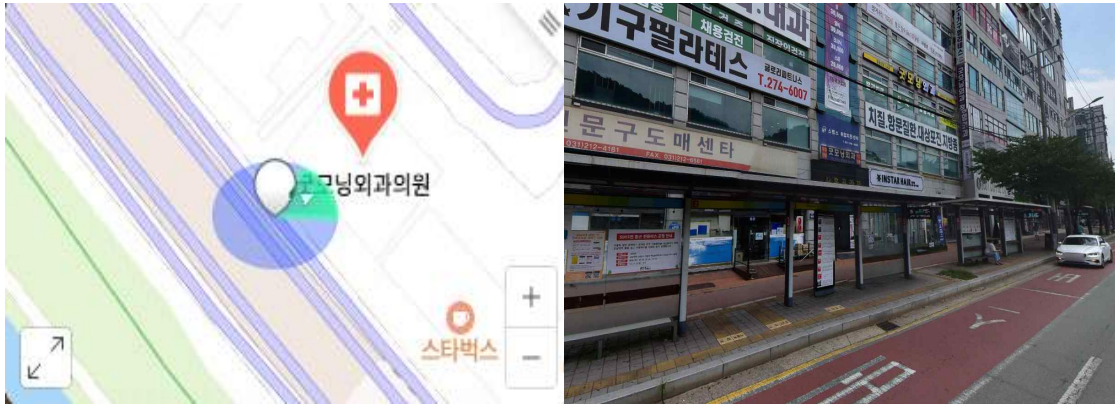

통학버스 승차위치 및 탑승시간 안내

■ 영등포

※ 승차위치: 영등포로터리 지하쇼핑센터 5번출구 신한은행 앞 (06:50)

■ 교대

※ 승차위치: 교대역 8번/14번 출구(세연타워) 커피숍 앞 (07:30/08:30)

■ 잠실

※ 승차위치: 잠실역 4번 출구(롯데마트) 전방 150M 시계탑 소화전 앞 (06:50)

■ 분당

※ 승차위치: 야탑역 4번 출구 택시승강장(MG새마을금고) (07:30/08:30)

■ 인천·송내

※ 승차위치: 문학경기장 1번 출구 (06:20)

※ 승차위치: 송내(남부역) 1번 출구 바닥 14번 표시자리 (06:40)

■ 안양

※ 승차위치: 안양역 앞 1번가 공용주차장 앞 (06:50)

※ 승차위치: 범계역 4번출구 택시승강장 (07:00)

■ 수원

※ 승차위치: 법원사거리 쉼보레매장앞(이브자리) (07:30/08:30)

※ 승차위치: 영통 고가길 버스정류장(영통 입구 수원, 신갈IC방면), (07:40/08:40)

※ 승차위치: 수원T/G 입구 버스정류장(BMW매장앞) (07:45/08:45)

※ 승차위치: 동탄이마트 버스정류장(동탄IC방면) (08:00/09:00)

■ 용인

※ 승차위치: 용인시외버스터미널 공영주차장 앞 (07:10)

※ 승차위치: 명지대사거리근처 삼성디지털앞 (07:15)

※ 승차위치: 강남대 삼거리 굿모닝외과건물 앞 (07:30)

※ 승차위치: 신갈 고속시외버스정류소 (07:35)

■수원, 병점, 오산, 평택

※ 승차위치: 수원역 파출소 우측 50m 앞 (07:00)

※ 승차위치: 병점 홈플러스 버스정류장 (07:15)

※ 승차위치: 오산역 환승센터 파출소20M 앞

※ 승차위치: 평택대입구 GS편의점 버스승강장 앞 (08:10)