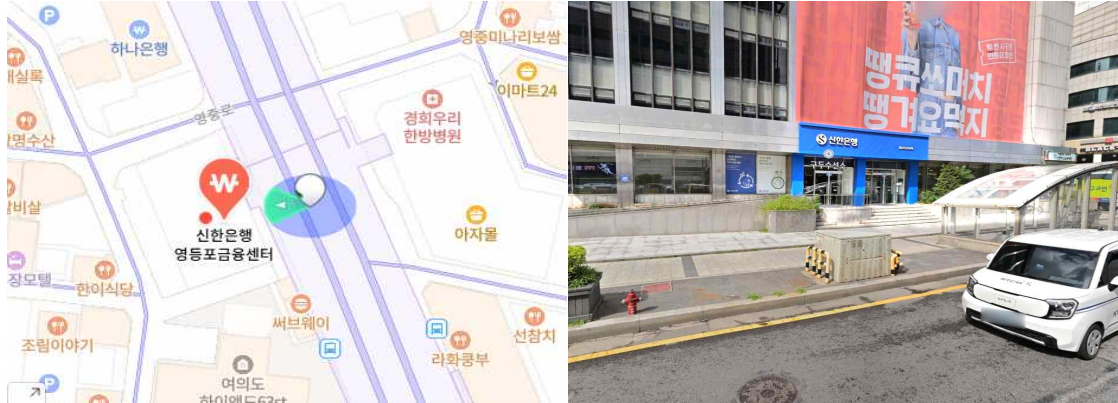

통학버스 승차위치 및 탑승시간 안내

■ 영등포

※ 승차위치: 영등포로터리 지하쇼핑센터 5번출구 신한은행 앞 (06:50)

■ 교대

※ 승차위치: 교대역 8번/14번 출구(세연타워) 커피숍 앞 (07:30/08:30)

■ 잠실

※ 승차위치: 잠실역 4번 출구(롯데마트) 전방 150M 시계탑 소화전 앞 (06:50)

■ 분당

※ 승차위치: 야탑역 4번 출구 택시승강장(MG새마을금고) (07:30/08:30)

■ 인천·송내

※ 승차위치: 문학경기장 1번 출구 (06:20)

※ 승차위치: 송내(남부역) 1번 출구 바닥 14번 표시자리 (06:40)

■ 안양

※ 승차위치: 안양역 앞 1번가 공용주차장 앞 (06:50)

※ 승차위치: 범계역 4번출구 택시승강장 (07:00)

■ 수원

※ 승차위치: 법원사거리 쉼보레매장앞(이브자리) (07:30/08:30)

※ 승차위치: 영통 고가길 버스정류장(영통 입구 수원, 신갈IC방면), (07:40/08:40)

※ 승차위치: 수원T/G 입구 버스정류장(BMW매장앞) (07:45/08:45)

※ 승차위치: 동탄이마트 버스정류장(동탄IC방면) (08:00/09:00)

■ 용인

※ 승차위치: 용인시외버스터미널 공영주차장 앞 (07:10)

※ 승차위치: 명지대사거리근처 삼성디지털앞 (07:15)

※ 승차위치: 강남대 삼거리 굿모닝외과건물 앞 (07:30)

※ 승차위치: 신갈 고속시외버스정류소 (07:35)

■수원, 병점, 오산, 평택

※ 승차위치: 수원역 파출소 우측 50m 앞 (07:00)

※ 승차위치: 병점 홈플러스 버스정류장 (07:15)

※ 승차위치: 오산역 환승센터 파출소20M 앞

※ 승차위치: 평택대입구 GS편의점 버스승강장 앞 (08:10)