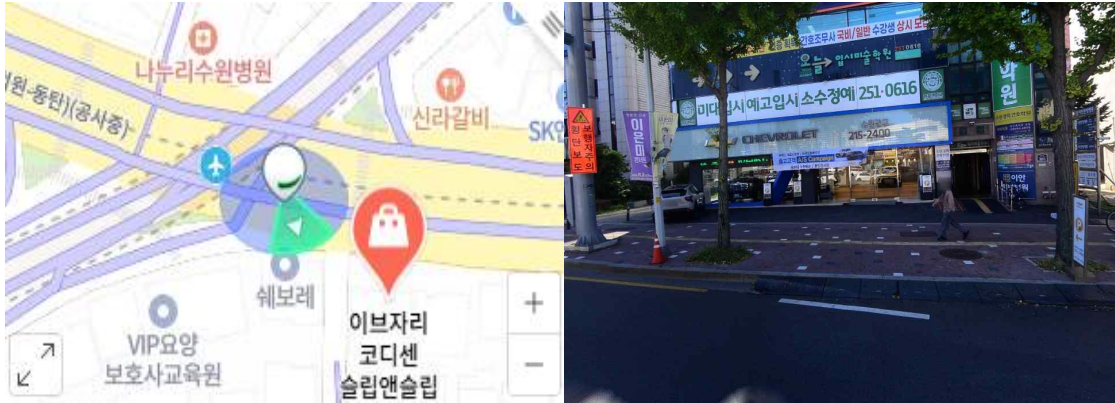

통학버스 승차위치 및 탑승시간 안내

■ 영등포

※ 승차위치: 영등포로터리 지하쇼핑센터 5번출구 신한은행 앞 (06:50)

■ 교대

※ 승차위치: 교대역 8번/14번 출구(세연타워) 커피숍 앞 (07:30/08:30)

■ 잠실

※ 승차위치: 잠실역 4번 출구(롯데마트) 전방 150M 시계탑 소화전 앞 (06:50)

■ 분당

※ 승차위치: 야탑역 4번 출구 택시승강장(MG새마을금고) (07:30/08:30)

■ 인천·송내

※ 승차위치: 문학경기장 1번 출구 (06:20)

※ 승차위치: 송내(남부역) 1번 출구 바닥 14번 표시자리 (06:40)

■ 안양

※ 승차위치: 안양역 앞 1번가 공용주차장 앞 (06:50)

※ 승차위치: 범계역 4번출구 택시승강장 (07:00)

■ 수원

※ 승차위치: 법원사거리 쉼보레매장앞(이브자리) (07:30/08:30)

※ 승차위치: 영통 고가길 버스정류장(영통 입구 수원, 신갈IC방면), (07:40/08:40)

※ 승차위치: 수원T/G 입구 버스정류장(BMW매장앞) (07:45/08:45)

※ 승차위치: 동탄이마트 버스정류장(동탄IC방면) (08:00/09:00)

■ 용인

※ 승차위치: 용인시외버스터미널 공영주차장 앞 (07:10)

※ 승차위치: 명지대사거리근처 삼성디지털앞 (07:15)

※ 승차위치: 강남대 삼거리 굿모닝외과건물 앞 (07:30)

※ 승차위치: 신갈 고속시외버스정류소 (07:35)

■수원, 병점, 오산, 평택

※ 승차위치: 수원역 파출소 우측 50m 앞 (07:00)

※ 승차위치: 병점 홈플러스 버스정류장 (07:15)

※ 승차위치: 오산역 환승센터 파출소20M 앞

※ 승차위치: 평택대입구 GS편의점 버스승강장 앞 (08:10)